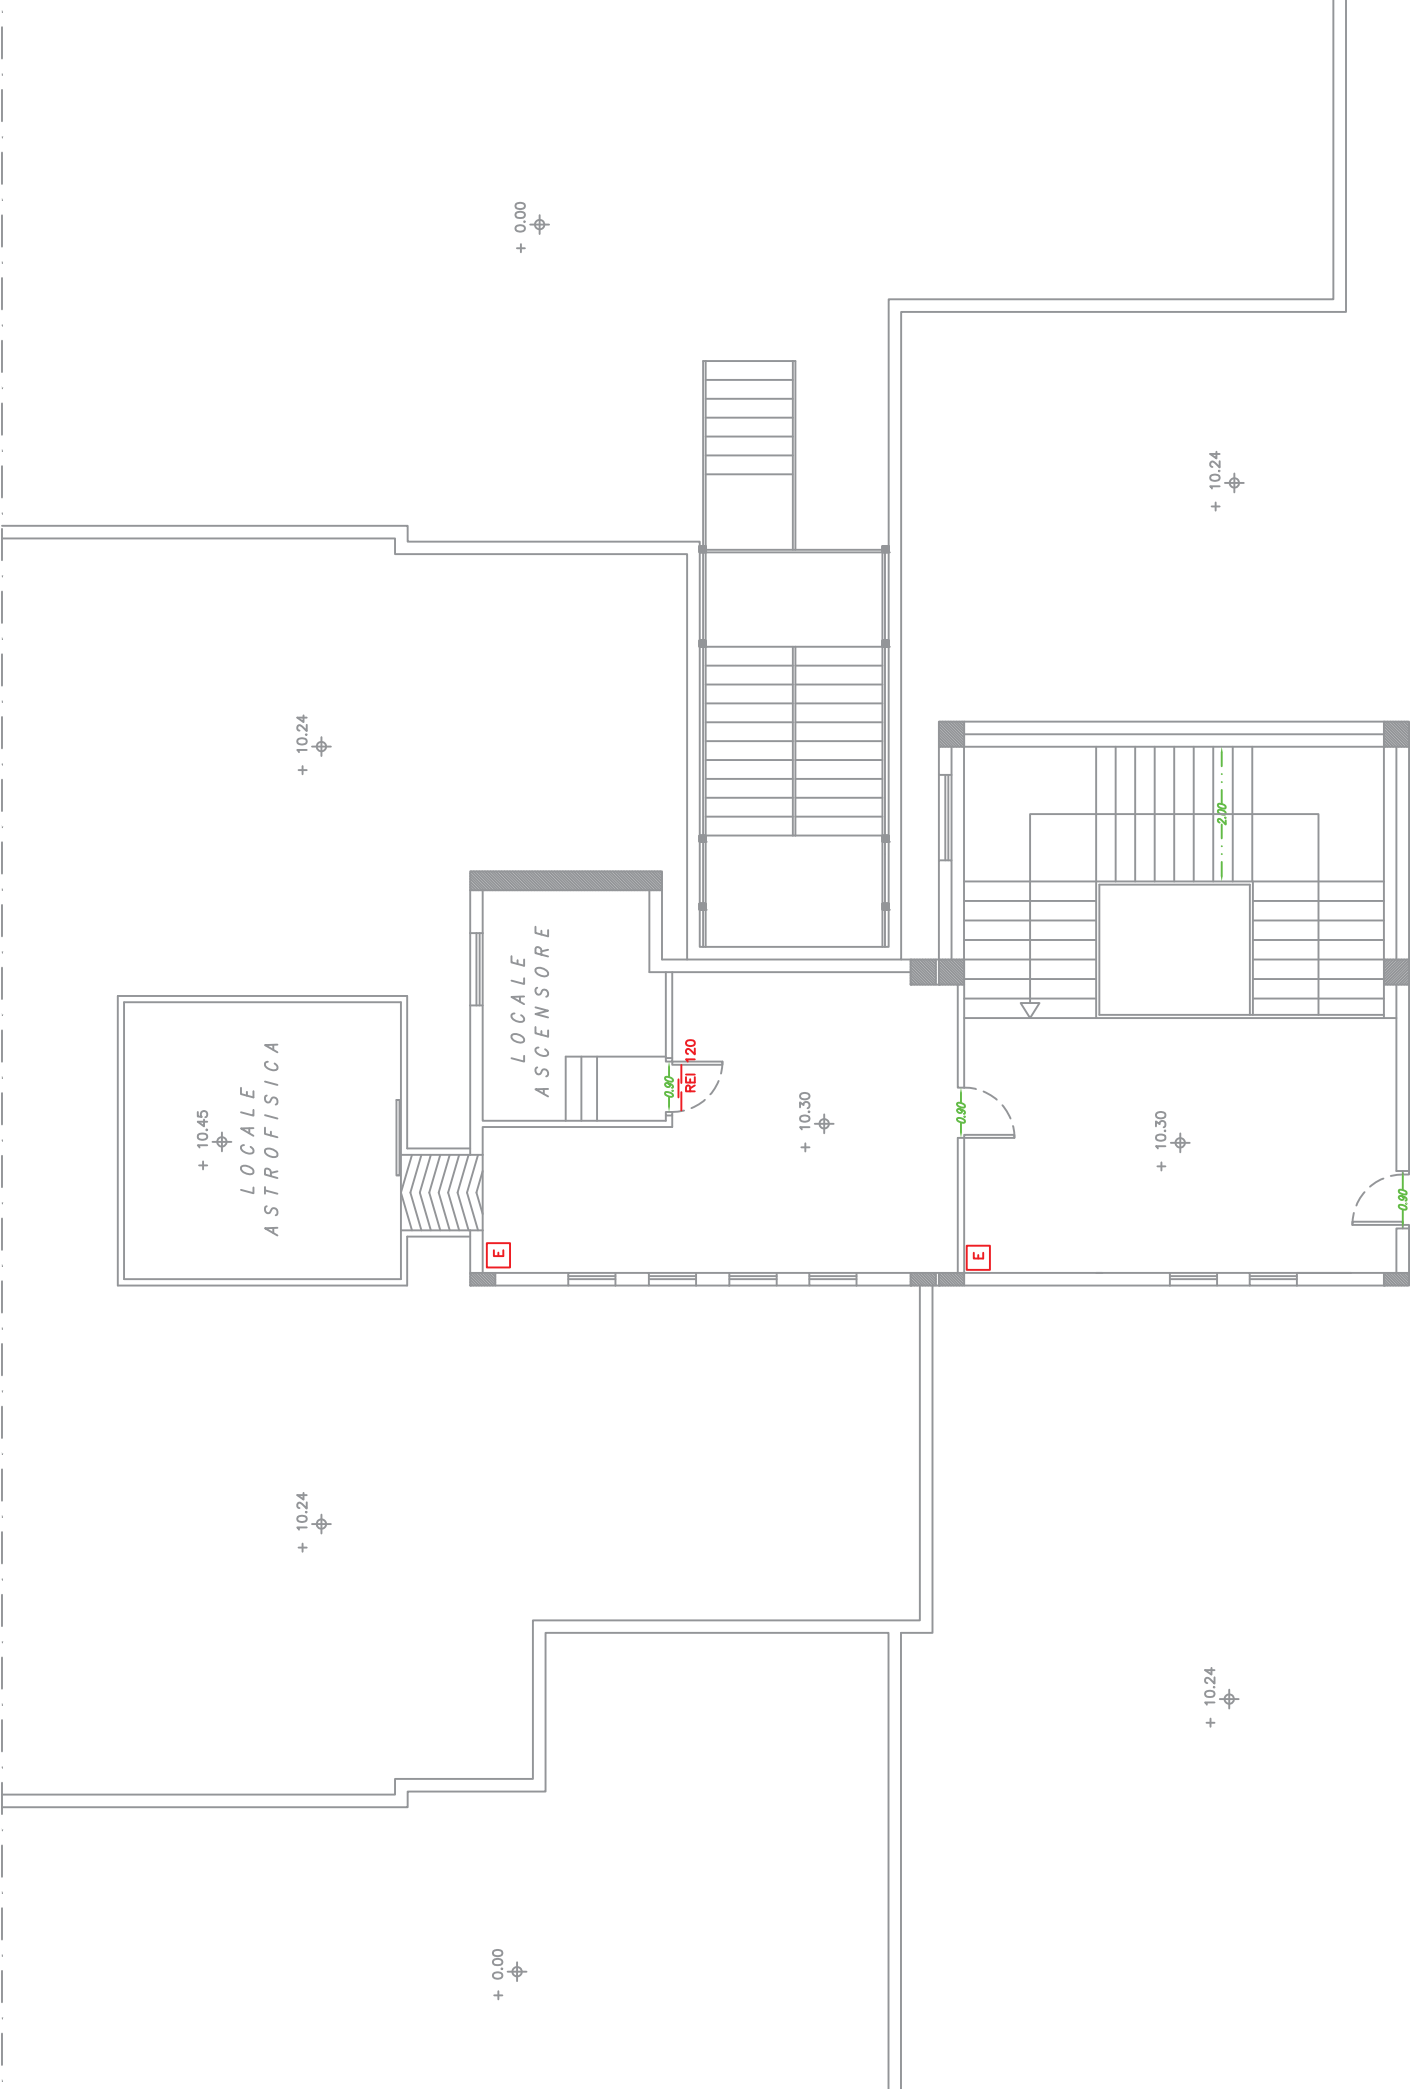

MASCA ANTINCENDIO
(Lit. 34.000)
POMPE ANTINCENDIO

PIANO COPERTURA

LEGENDA

-  Attacco per autopompa singolo
-  Idrante a muro con tubazione flessibile
-  Estintore portatile
-  Percorso di uscita orizzontale
-  Percorso di uscita verso il basso
-  Estrattore d'aria da parete o da finestra
-  Bocchetta di ripresa
-  Parete resistente al fuoco
-  Apparecchio di illuminazione d'emergenza